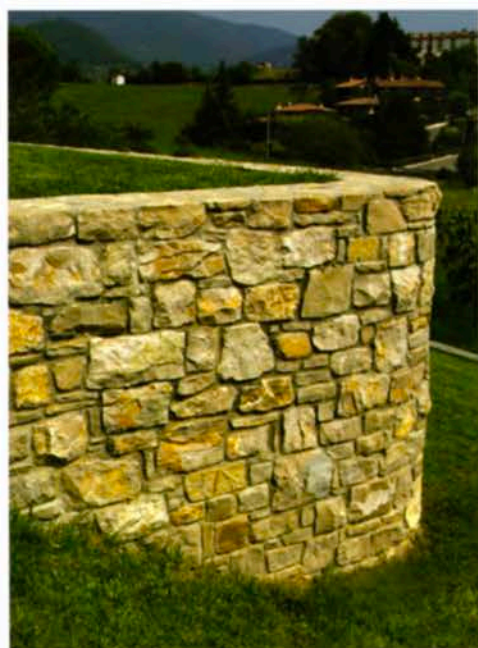

Muro Mosaico o Rustico con mattoni

Fugato

Pietrame Tranciato

Pietre grezze tranciate con forma irregolare.
Utilizzo per rivestimento pareti, muri rustici o
opus incerto.

Spessore muro finito circa 15 cm.

CAVA PIETRE
Gregis Gianpietro

Il fascino e la semplicità della Pietra Naturale

Muro Mosaico o Rustico

Particolare Muro Mosaico o Rustico

Muro Rustico

Muro Rustico

Cesta Pietrame Tranciato

L'escavazione e la lavorazione delle nostre pietre, sono certificate dalla Camera di Commercio di Bergamo come pietre originali della bergamasca della qualità e origine Pietra di Credaro.